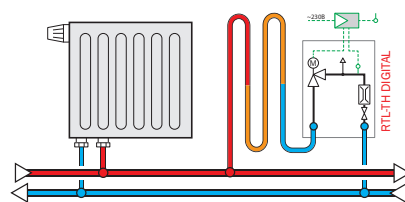

## Регулировочный короб RTL-TH DIGITAL с комнатным цифровым термостатом

Предназначен для непосредственного подключения одной греющей петли "теплого пола" (площадью 10–12 м²) к высокотемпературному контуру радиаторного отопления и регулирования протока одновременно по температуре обратной линии и по температуре внутреннего воздуха.

Электронный термостат позволяет задавать недельную программу и мерять температуру воздуха на удалении до 50 м (по проводу) от места расположения регулировочного короба.