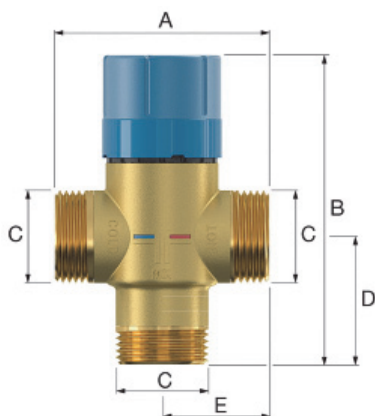

Термостатические смесительные клапаны

7

Наименование	Kvs/Gmax*	Размеры				Артикул	Цена, евро с НДС
		A[мм]	B[мм]	D[мм]	E[мм]		
Flamcomix 45-65 FS, Ду 15 мм, подкл. 3/4" НР, настройка 45-65°C.	1,6/26 л/мин	76,0	122,0	46,0	38,0	28770	79,04
Flamcomix 45-65 FS, Ду 20 мм, подкл. 1" НР, настройка 45-65°C.	2,2/36 л/мин	77,0	122,0	46,0	38,5	28771	82,40
Flamcomix 45-65 FS, Ду 25 мм, подкл. 1 1/4" НР, настройка 45-65°C.	3,4/56 л/мин	77,0	122,0	46,0	38,5	28772	85,76
Flamcomix 35-70 FS, Ду 15 мм, подкл. 3/4" НР, настройка 35-70°C.	1,6/26 л/мин	76,0	122,0	46,0	38,0	28773	74,00
Flamcomix 35-70 FS, Ду 20 мм, подкл. 1" НР, настройка 35-70°C.	2,2/36 л/мин	77,0	122,0	46,0	38,5	28774	77,36
Flamcomix 35-70 FS, Ду 25 мм, подкл. 1 1/4" НР, настройка 35-70°C.	3,4/56 л/мин	77,0	122,0	46,0	38,5	28775	80,72
Flamcomix 35-70 FS VFP, Ду 15 мм, подкл. 3/4" НР, настройка 35-70°C, защ. обр. клапан.	1,5/25 л/мин	78,5	122,0	46,0	39,3	28776	87,44
Flamcomix 35-70 FS VFP, Ду 20 мм, подкл. 1" НР, настройка 35-70°C, защ. обр. клапан.	2,1/35 л/мин	79,5	122,0	46,0	39,8	28777	94,17
Flamcomix 35-70 FS VFP, Ду 25 мм, подкл. 1 1/4" НР, настройка 35-70°C, защ. обр. клапан.	3,3/55 л/мин	79,5	122,0	46,0	39,8	28778	97,53
Flamcomix 20-70 FS VFP, Ду 25 мм, подкл. 1 1/4" НР, настройка 20-70°C.	6,1/102 л/мин	85,0	134,0	51,4	42,5	28780	162,32